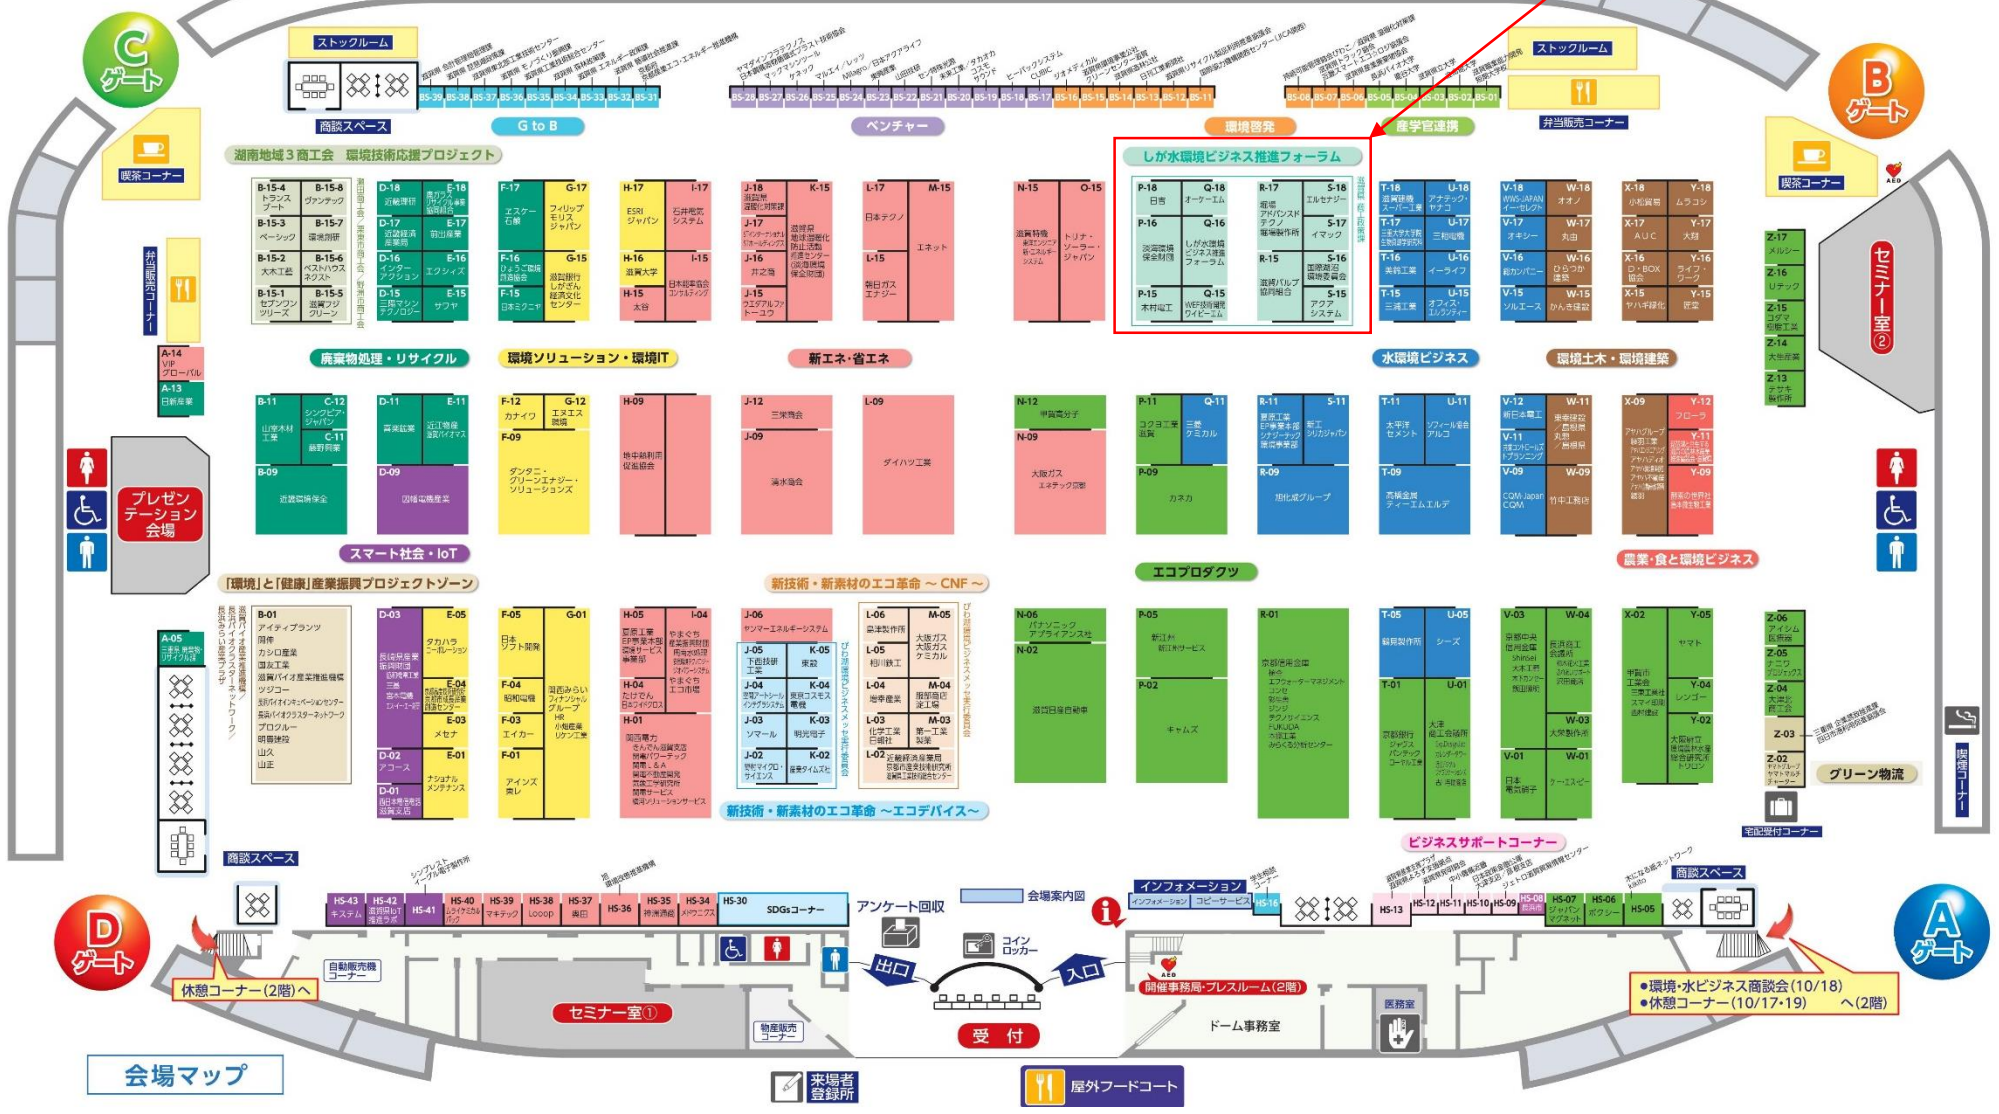

びわ湖環境 ビジネスメッセ 2018

全期 10/17(木)~19(金)
会場 長浜バイオ大学ドーム

しが水環境ビジネス推進フォーラム

P-18 日吉	Q-18 オーケーエム	R-17 現場アドバンステクノ 現場製作所	S-18 エルセナジー
P-16 淡海環境 保全財団	Q-16 しが水環境 ビジネス推進 フォーラム	R-15 滋賀バルブ 協同組合	S-17 イマック
P-15 木村電工	Q-15 WEF技術開発 ワイビーエム	S-16 国際湖沼 環境委員会	S-15 アクア システム

小間番号：Q-15
WEF技術開発(株)／(株)ワイビーエム

会場マップ

●環境・水ビジネス商談会(10/18)
●休憩コーナー(10/17-19) へ(2階)

滋賀県立長浜大学